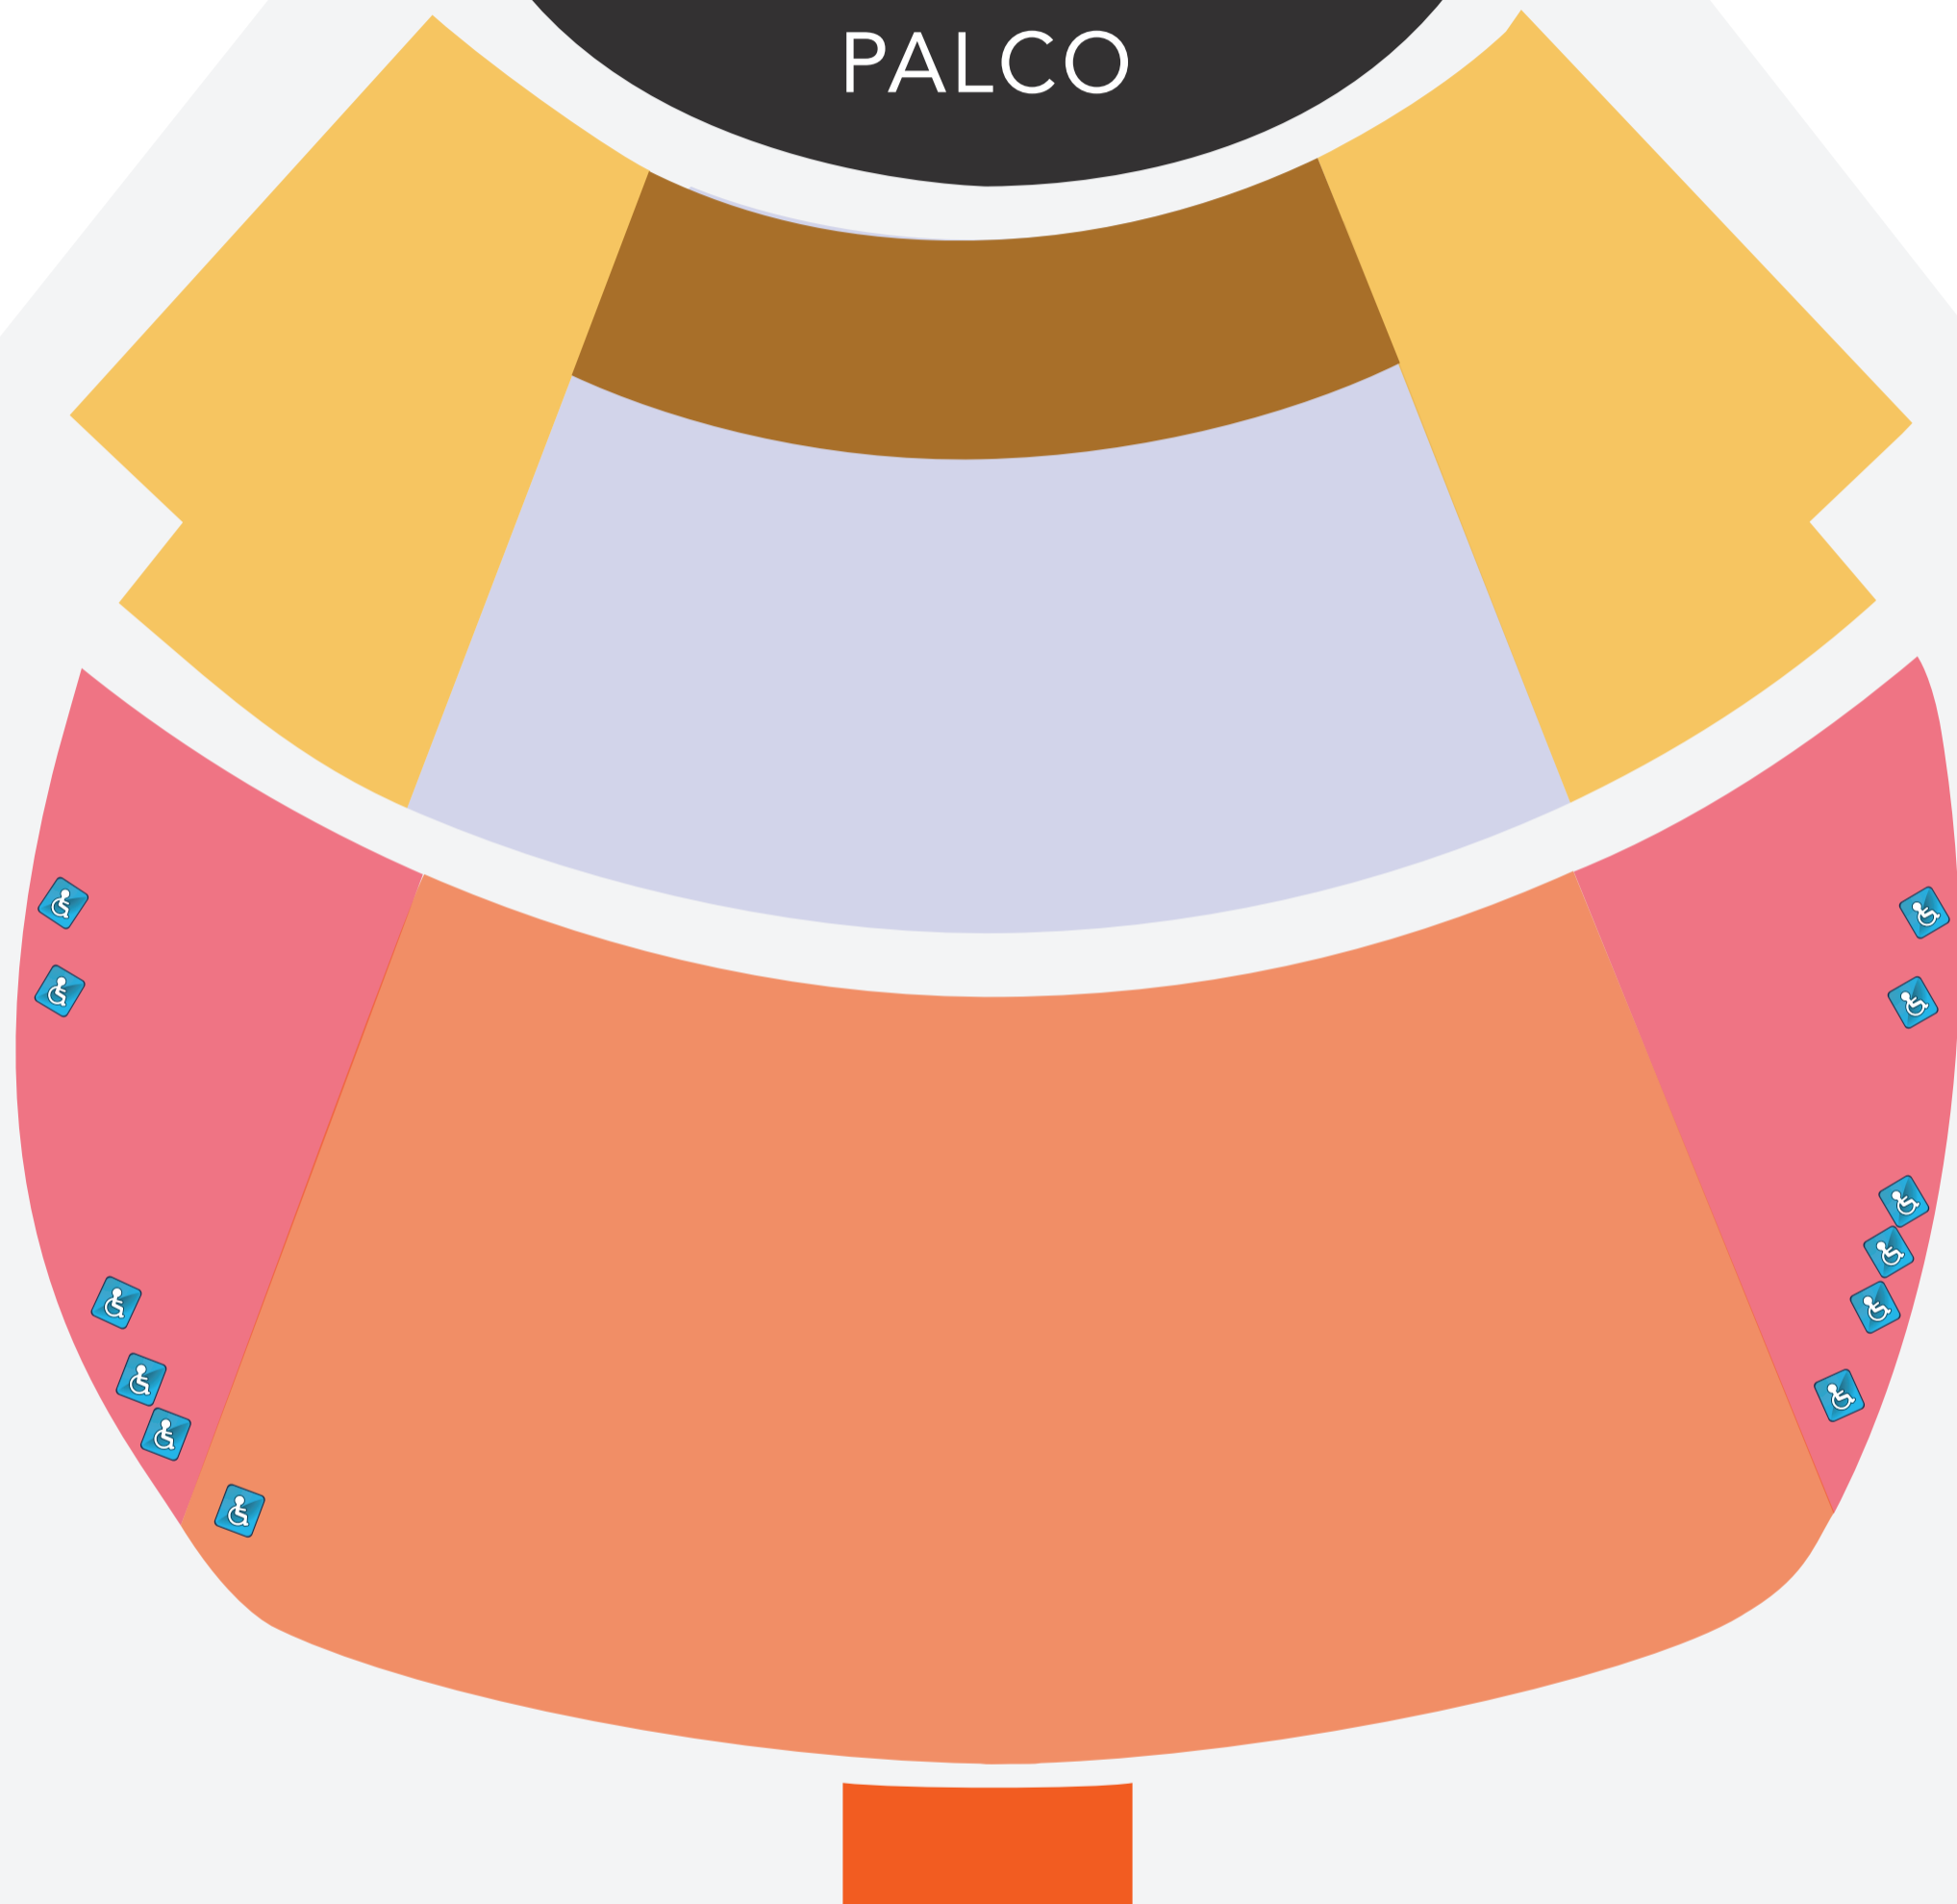

AUDITÓRIO ARAÚJO VIANNA

PALCO

 PLATEIA
GOLD

 PLATEIA BAIXA
CENTRAL

 PLATEIA ALTA
CENTRAL

 ÁREA RESERVADA
PARA PNEs

 PLATEIA BAIXA
LATERAL

 PLATEIA ALTA
LATERAL

 CAMAROTE

A sala de espetáculo é climatizada dentro do padrão de áreas de frequência de público e tem como objetivo o maior conforto de todos.