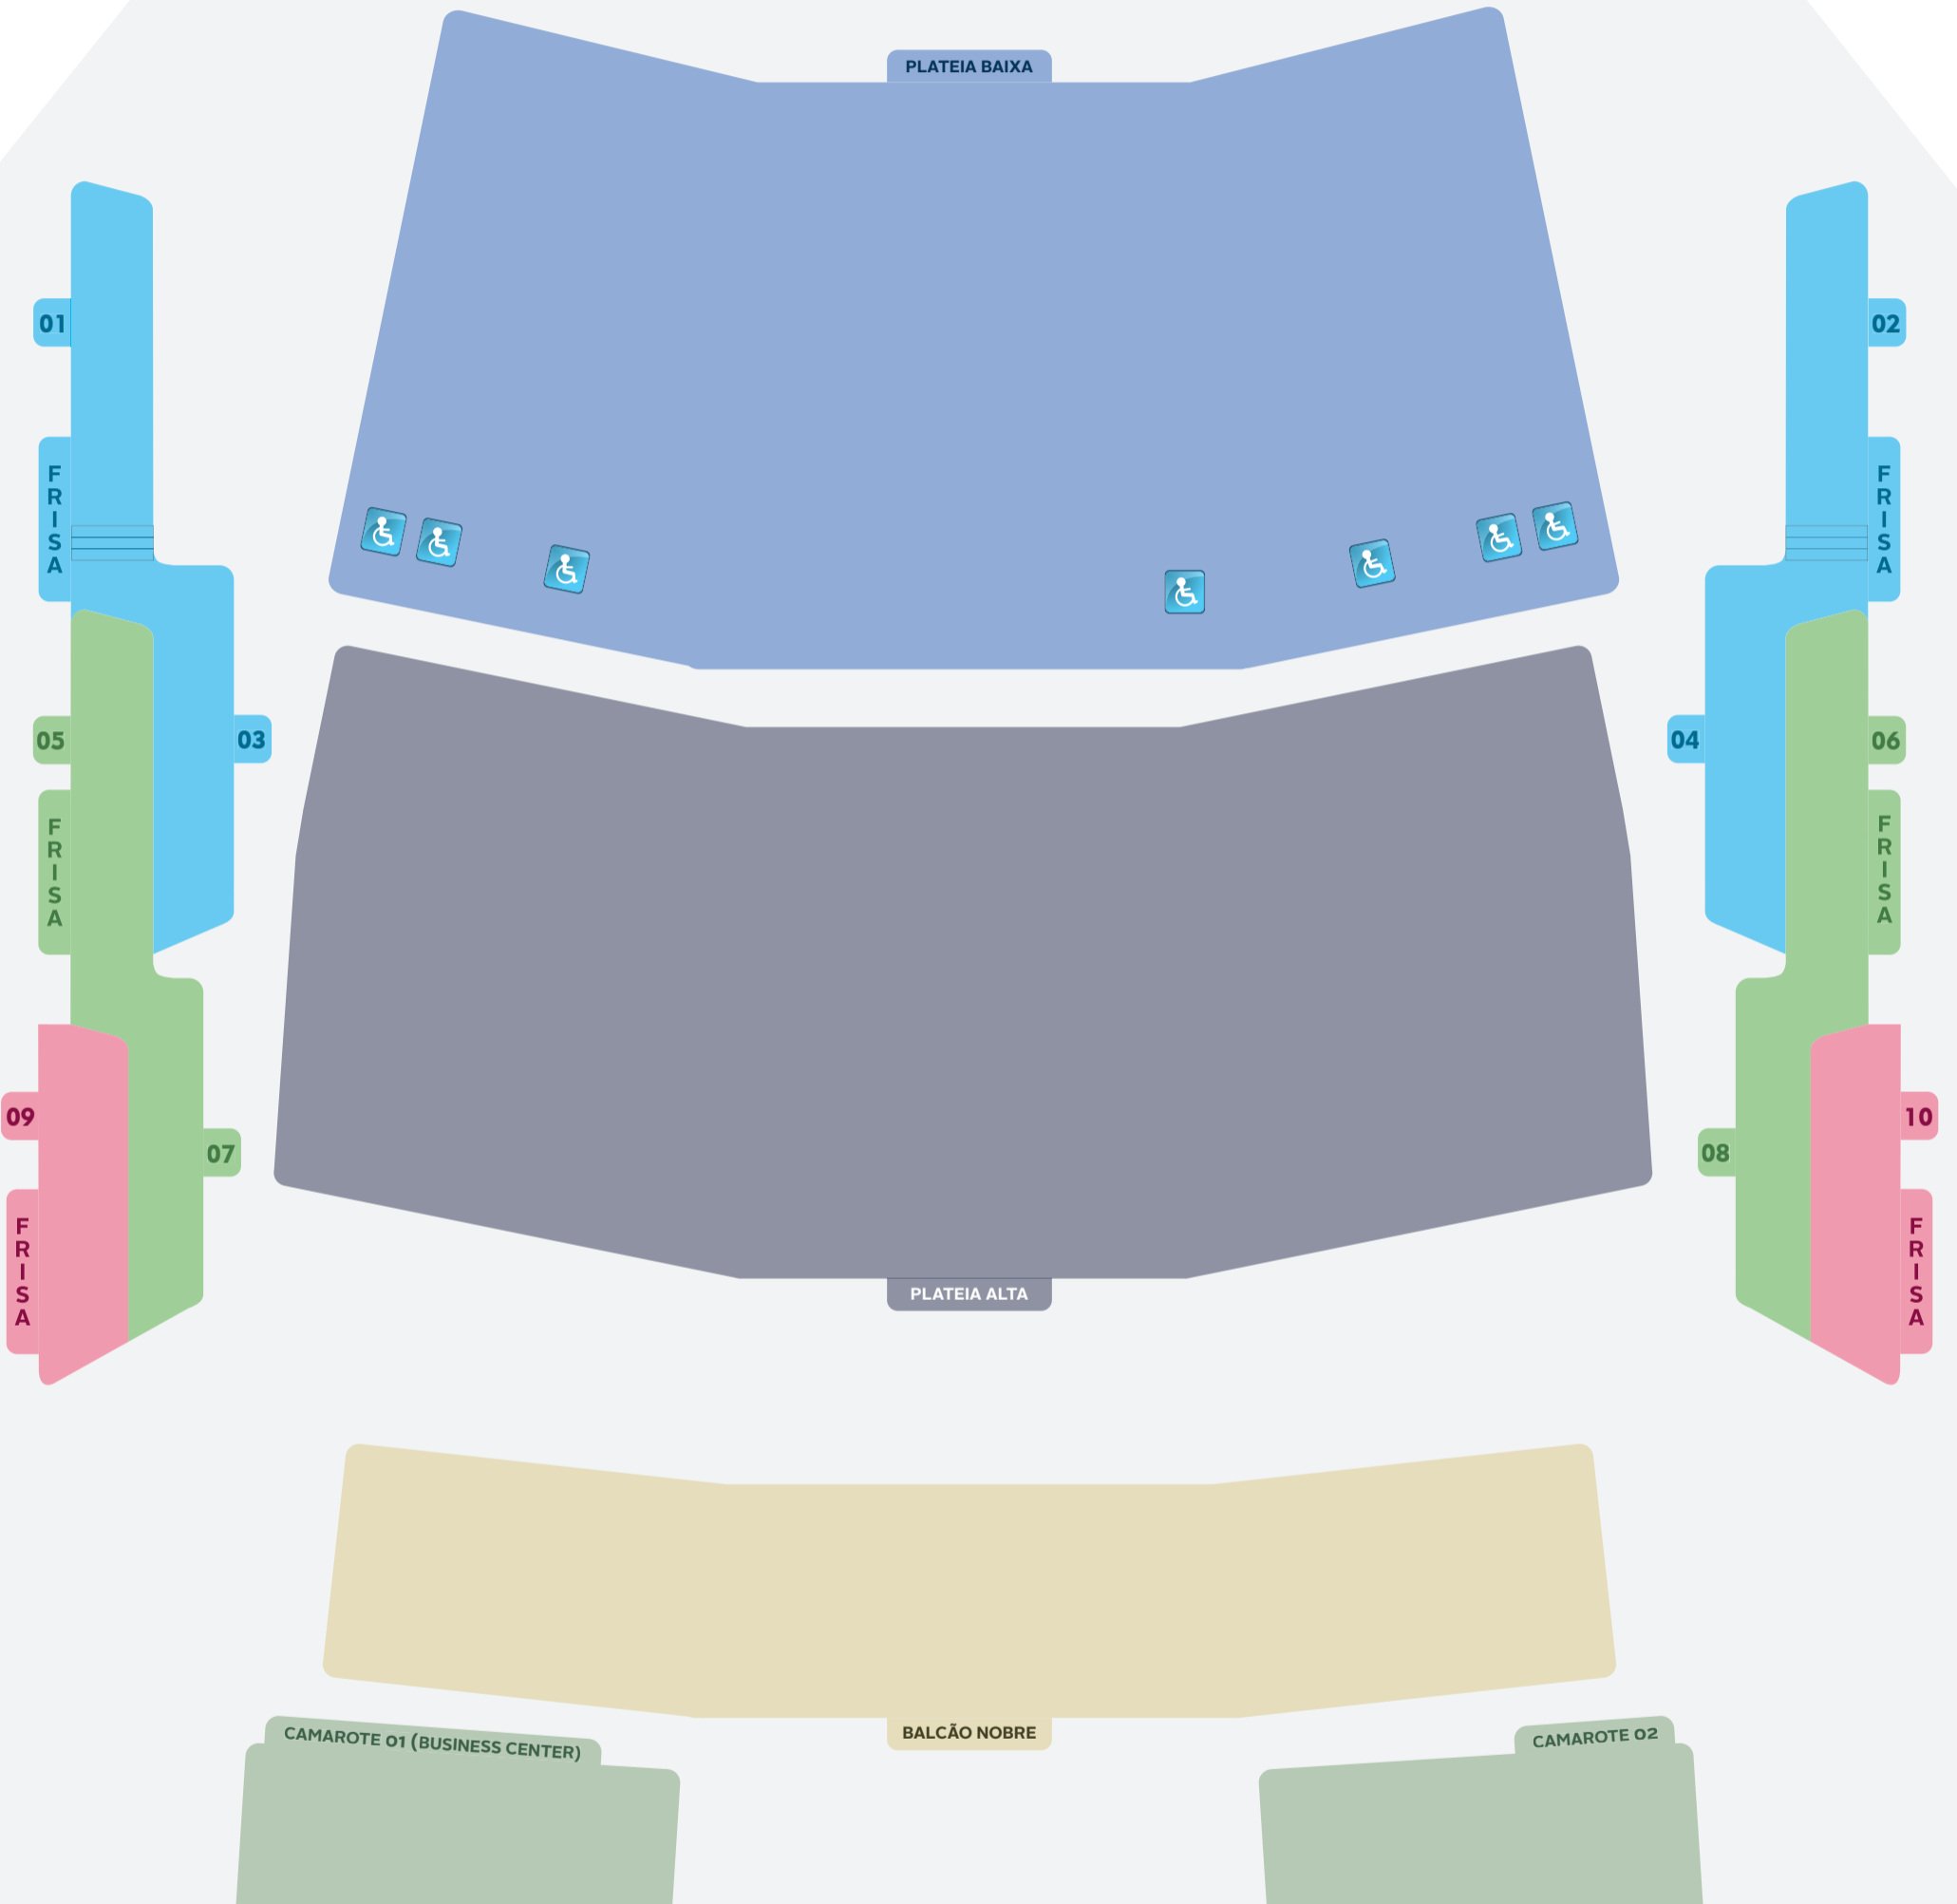

# PALCO

PLATEIA BAIXA

FRISAS

CAMAROTES

PLATEIA ALTA

BALCÃO NOBRE

ÁREA RESERVADA PARA PORTADORES DE NECESSIDADES ESPECIAIS