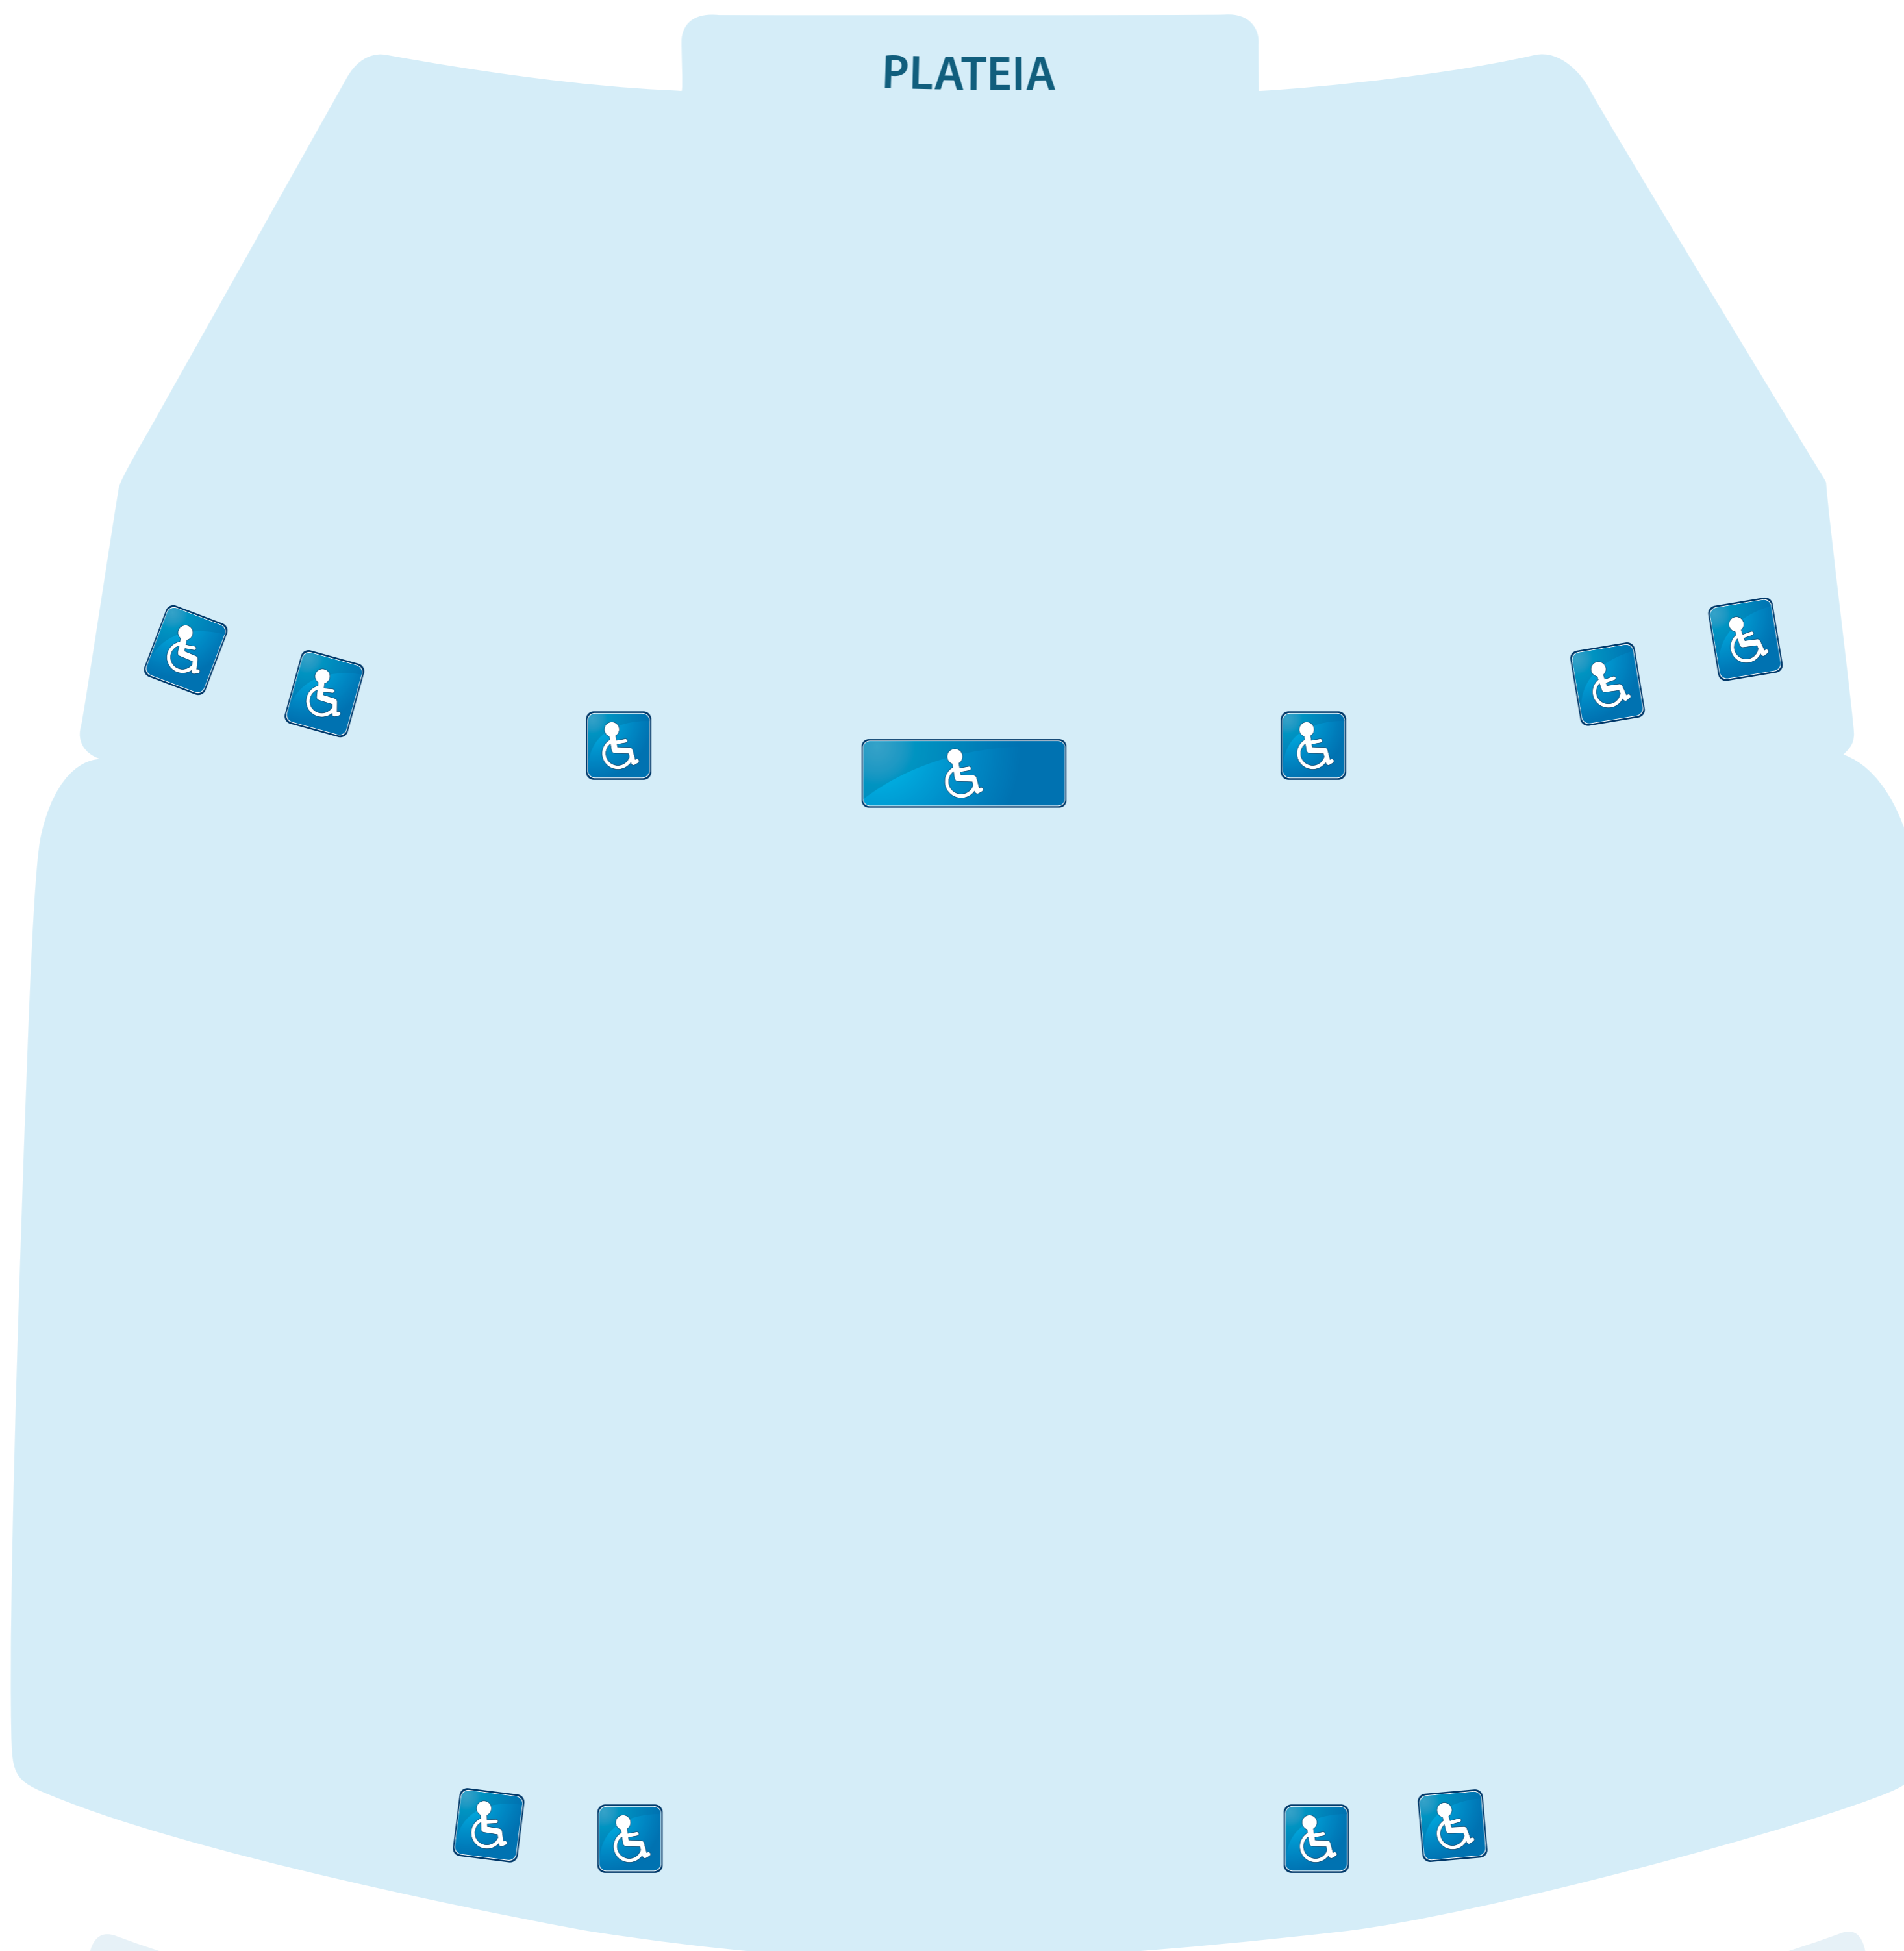

## PALCO

### PLATEIA

A sala de espetáculo é climatizada dentro do padrão de áreas de frequência de público e tem como objetivo o maior conforto de todos.

### LEGENDA

ÁREA RESERVADA PARA PORTADORES DE NECESSIDADES ESPECIAIS