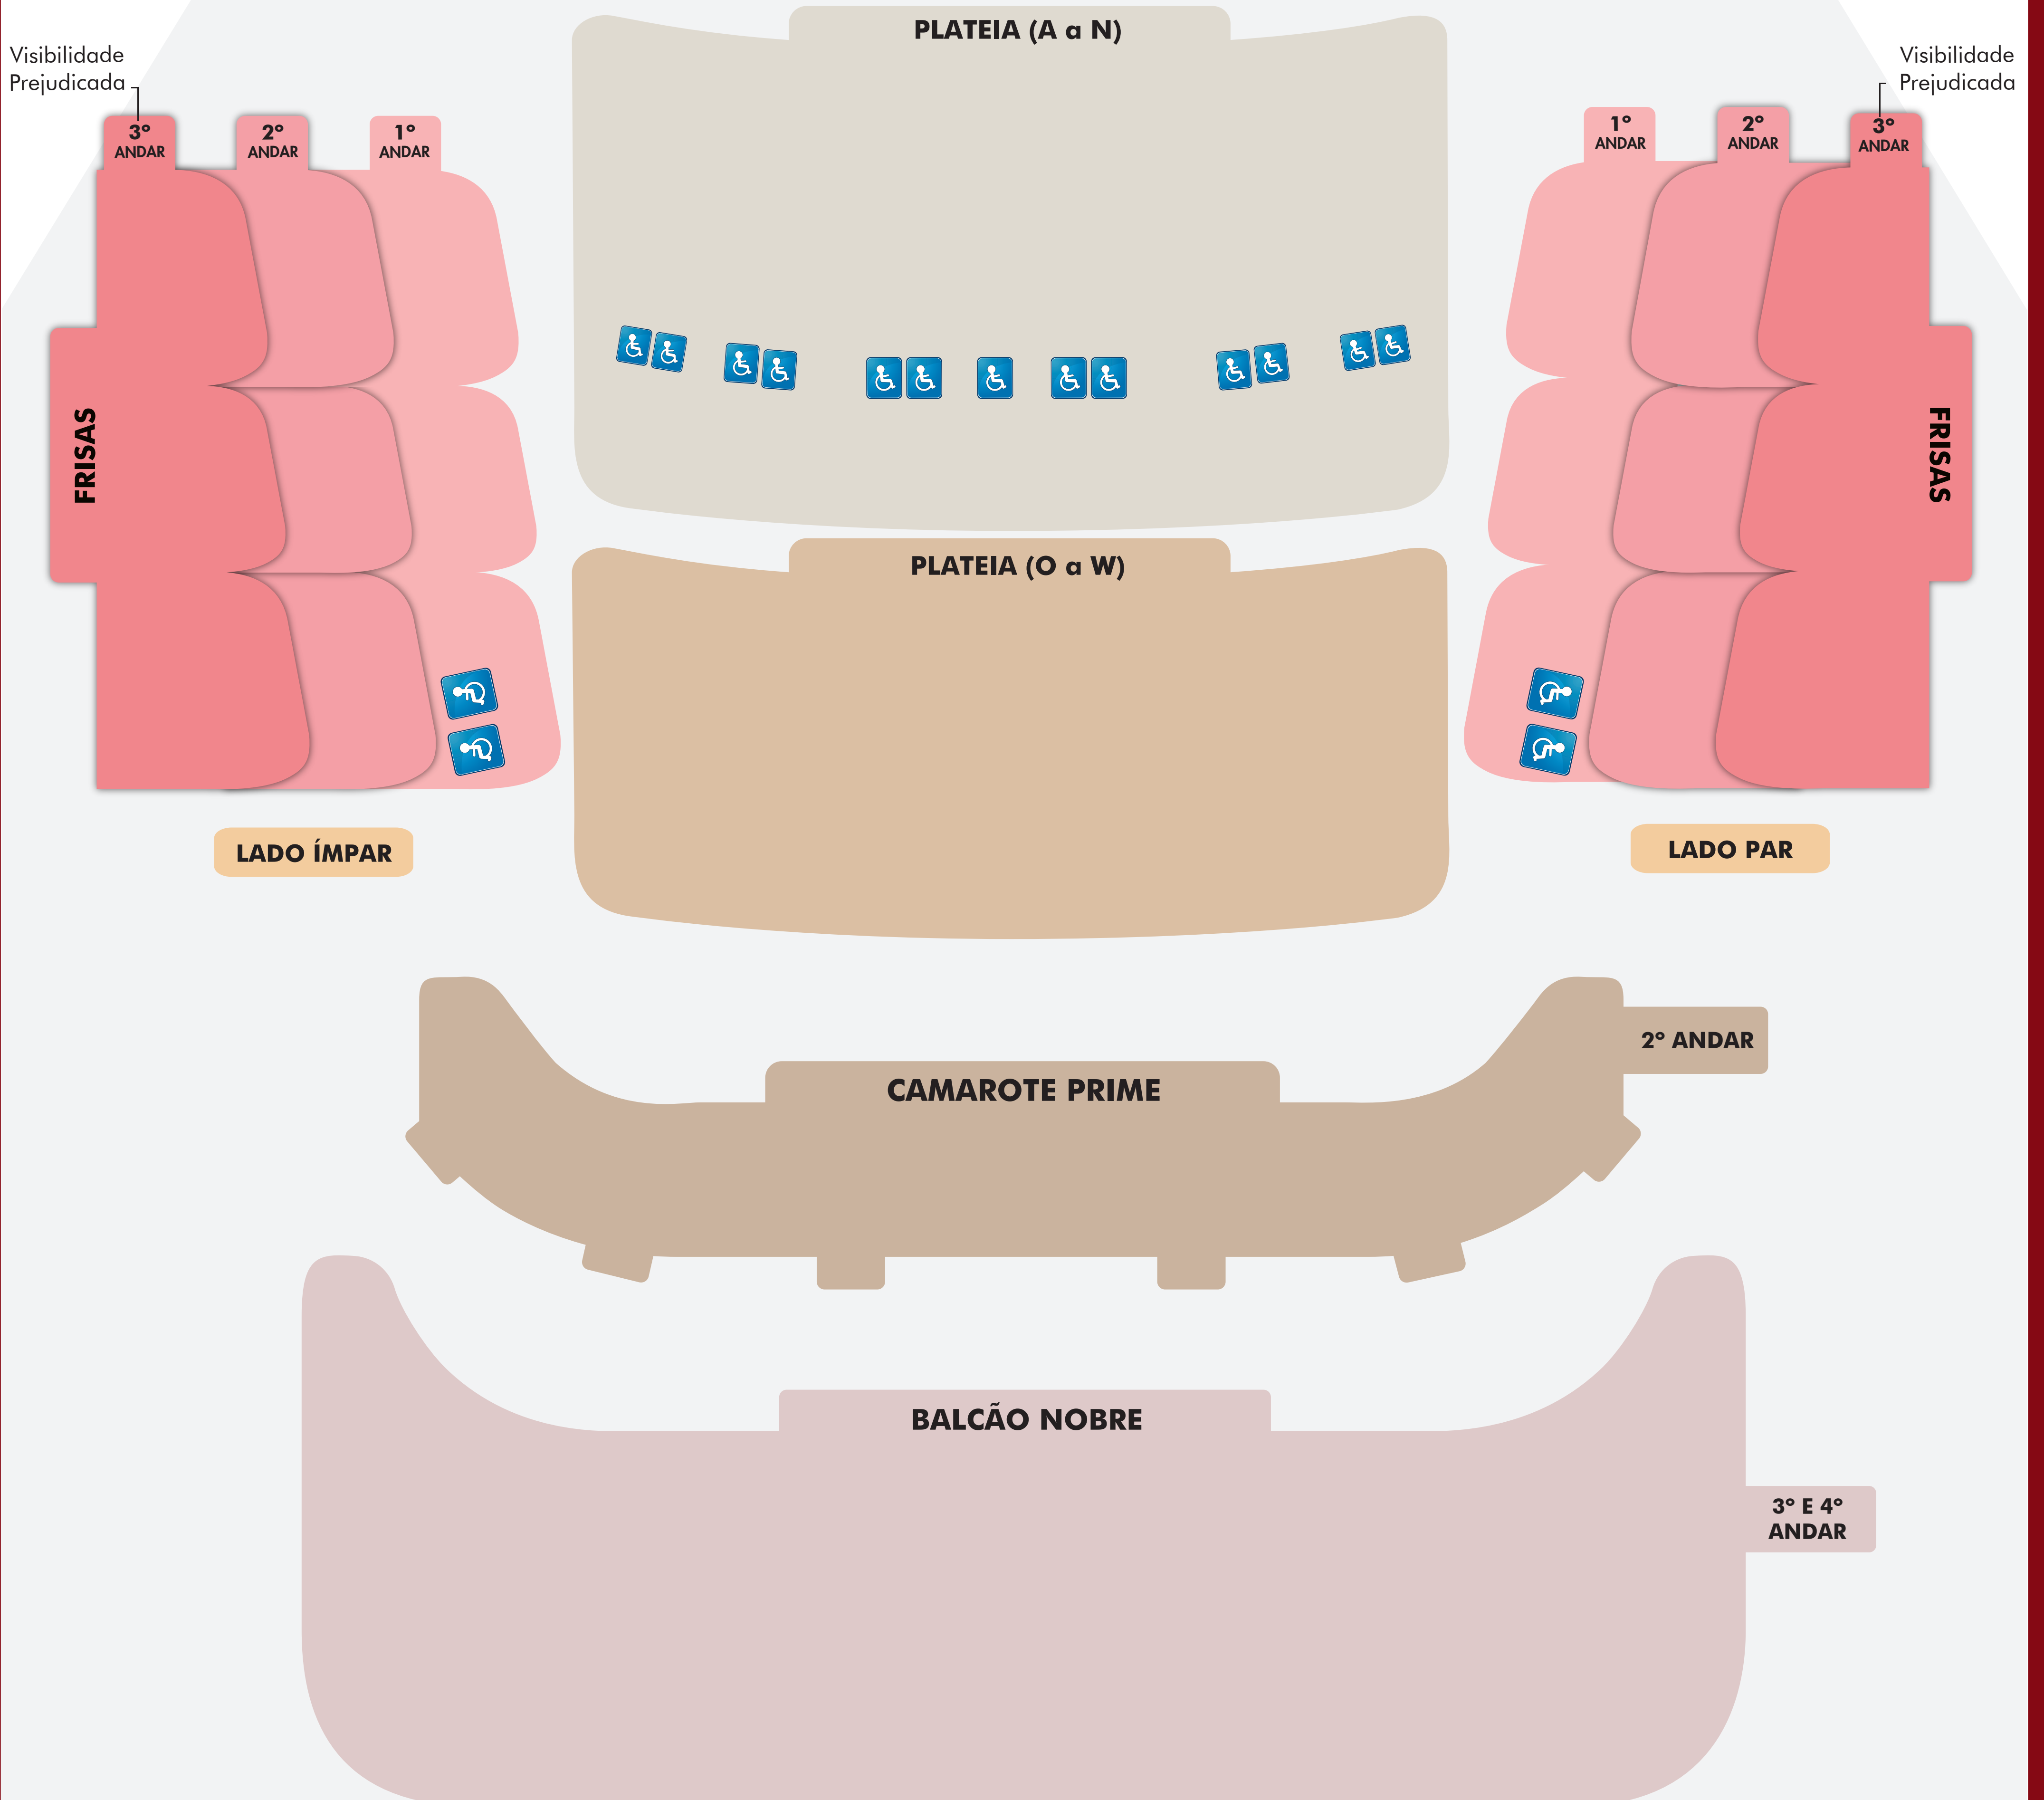

PALCO/FOSSO

 PLATEIA (A a N)

 CAMAROTE PRIME

 FRISAS

 PLATEIA (O a W)

 BALCÃO NOBRE

 ÁREA RESERVADA PARA PNEs

A sala de espetáculo é climatizada dentro do padrão de áreas de frequência de público e tem como objetivo o maior conforto de todos.