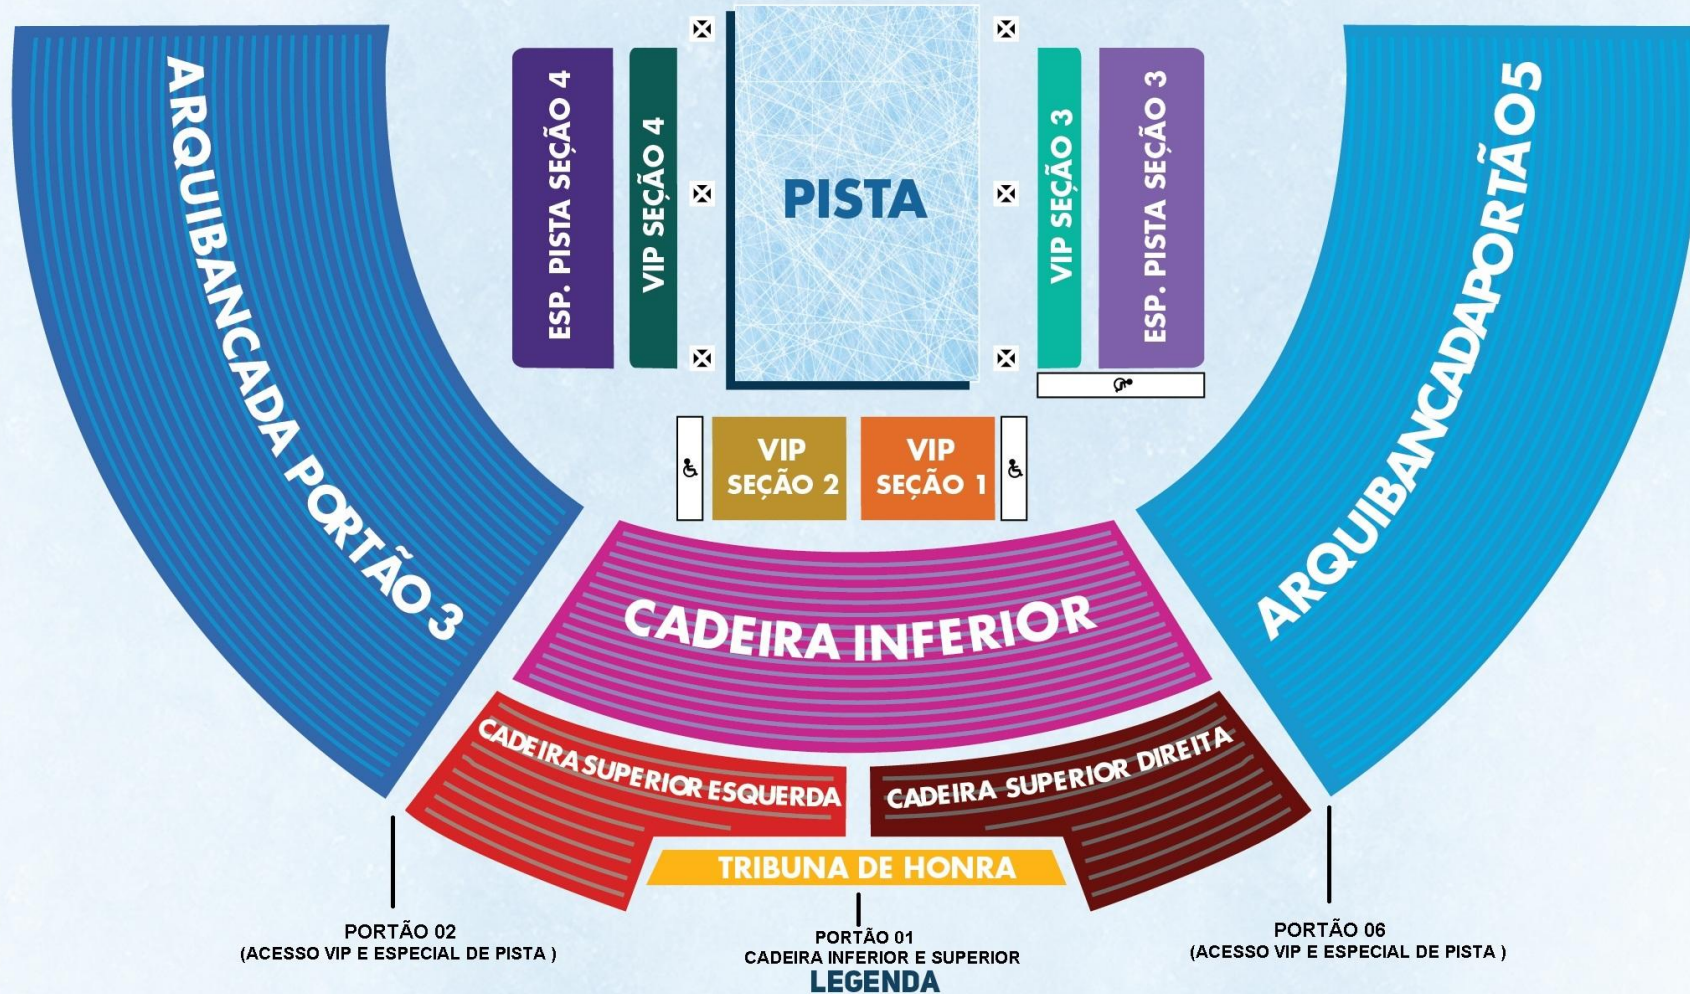

Produzido por Feld Entertainment

Disney ON ICE

EM BUSCA DOS SONHOS

MAPA DE SETORES

PORTO ALEGRE - RS
GIGANTINHO

LEGENDA

ÁREA RESERVADA PARA PORTADORES DE NECESSIDADES ESPECIAIS

PILARES ESTRUTURAIS (POSICIONAMENTO SUJEITO A MOVIMENTAÇÃO SEM PRÉVIA COMUNICAÇÃO)